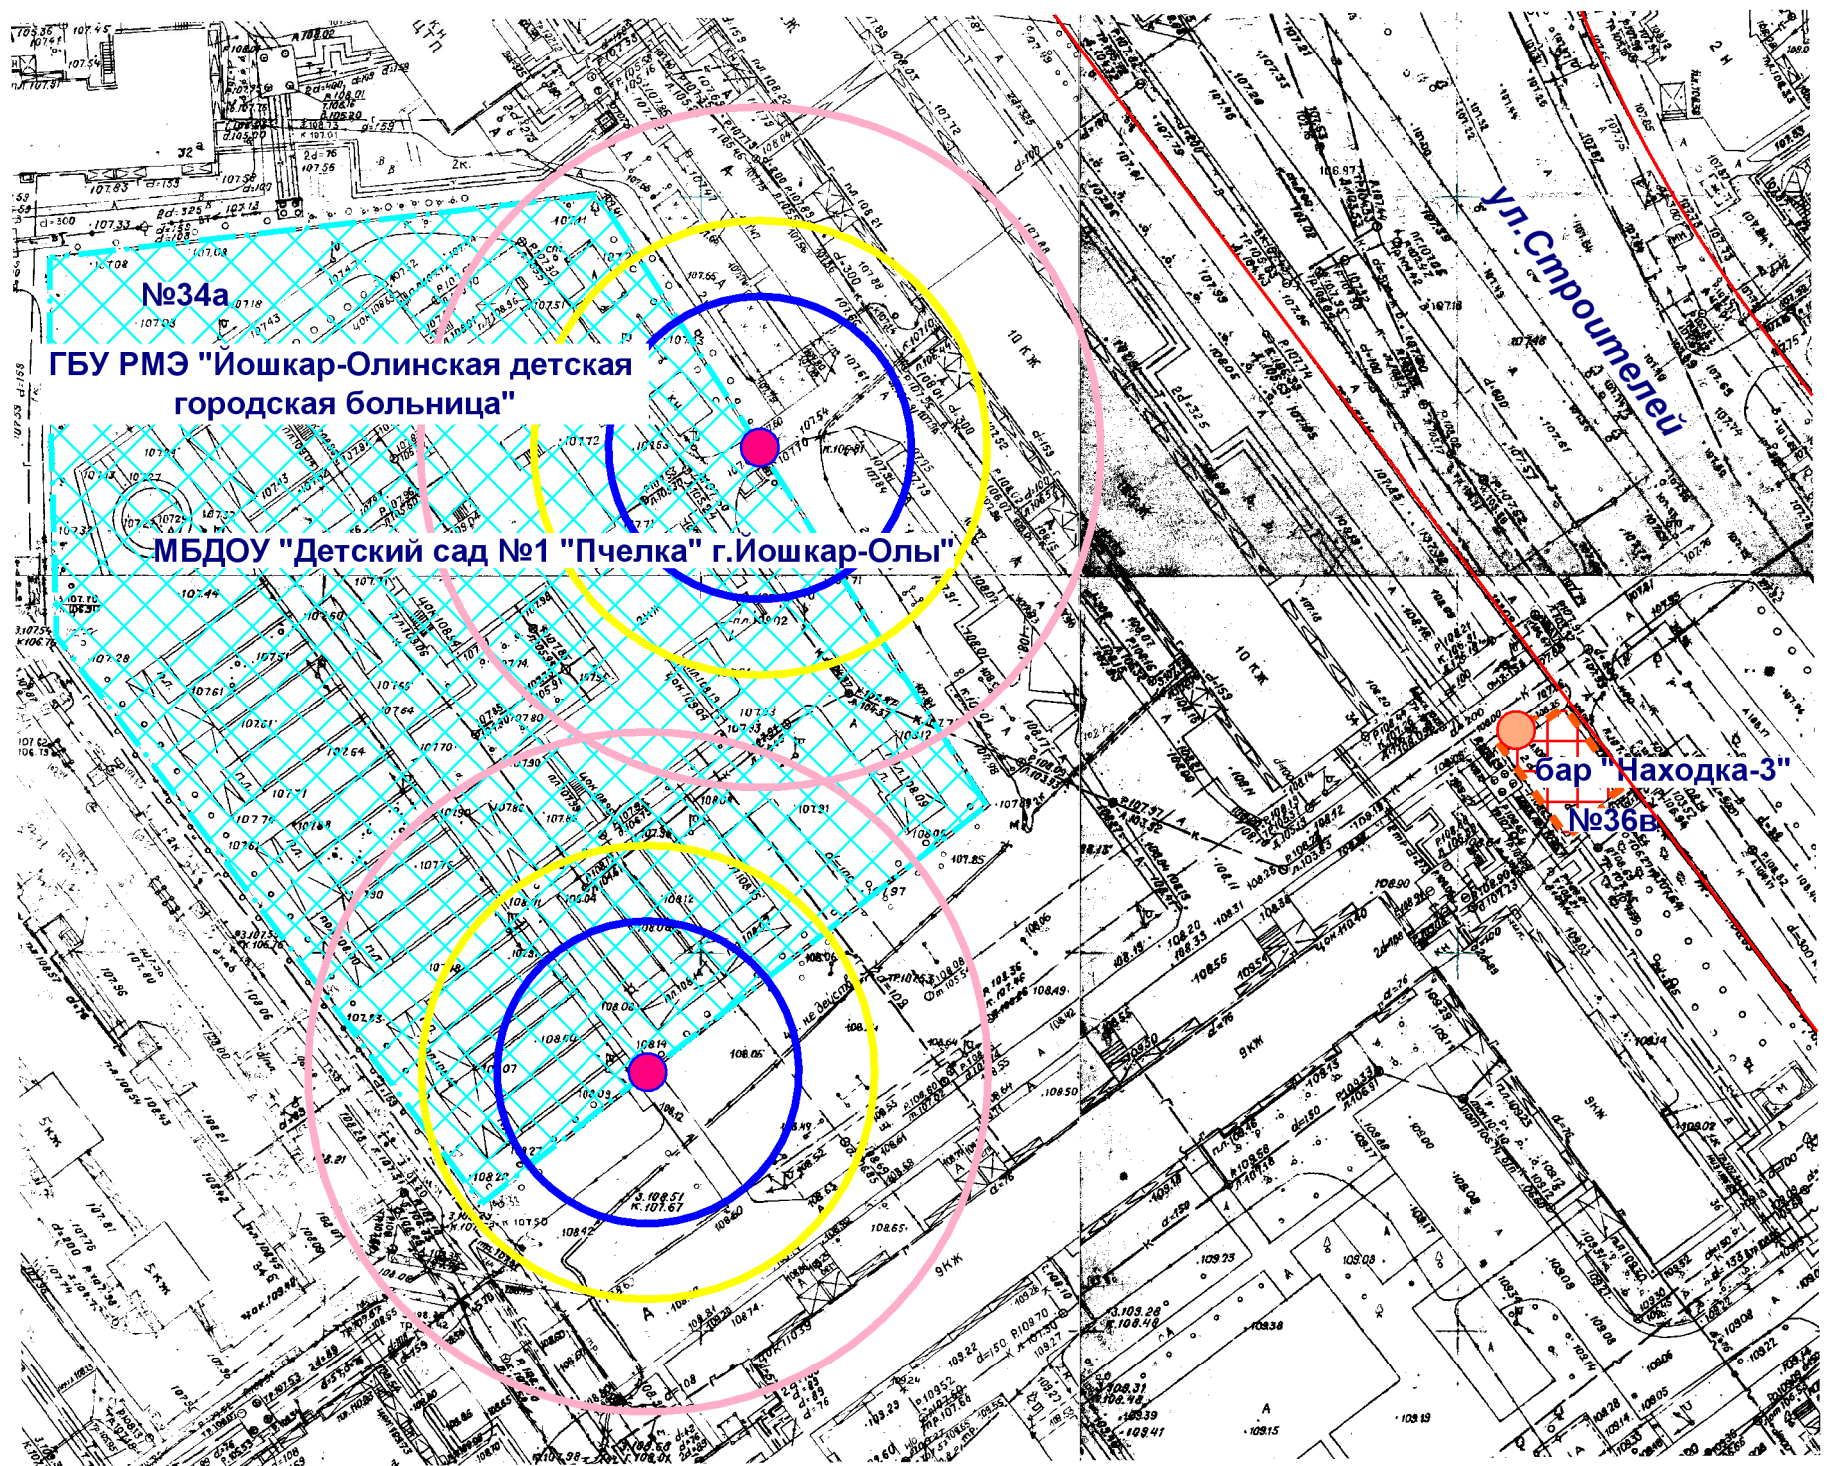

Схема границ прилегающих территорий

- Входы на объект
- Входы в предприятие общественного питания
- Территория объекта
- Предприятие общественного питания
- Радиус 20 м
- Радиус 30 м
- Радиус 45 м

МУП "АРХИТЕКТОР"			Заказчик: ООО "Находка-3"			
Директор		Парманов	Объект: МБДОУ "Детский сад №1 "Пчелка" г.Йошкар-Олы" местоположение: РМЭ, г.Йошкар-Ола, ул. Строителей, д. 34а ГБУ РМЭ "Йошкар-Олинская детская городская больница" местоположение: РМЭ, г.Йошкар-Ола, ул. Строителей, д. 34а			
И.о. нач. ОИРД		Казакова				
Исполнитель		Кириллова				
			Масштаб	Дата	Номер	Листов
			1:1000	16.05.2019	19-049	1